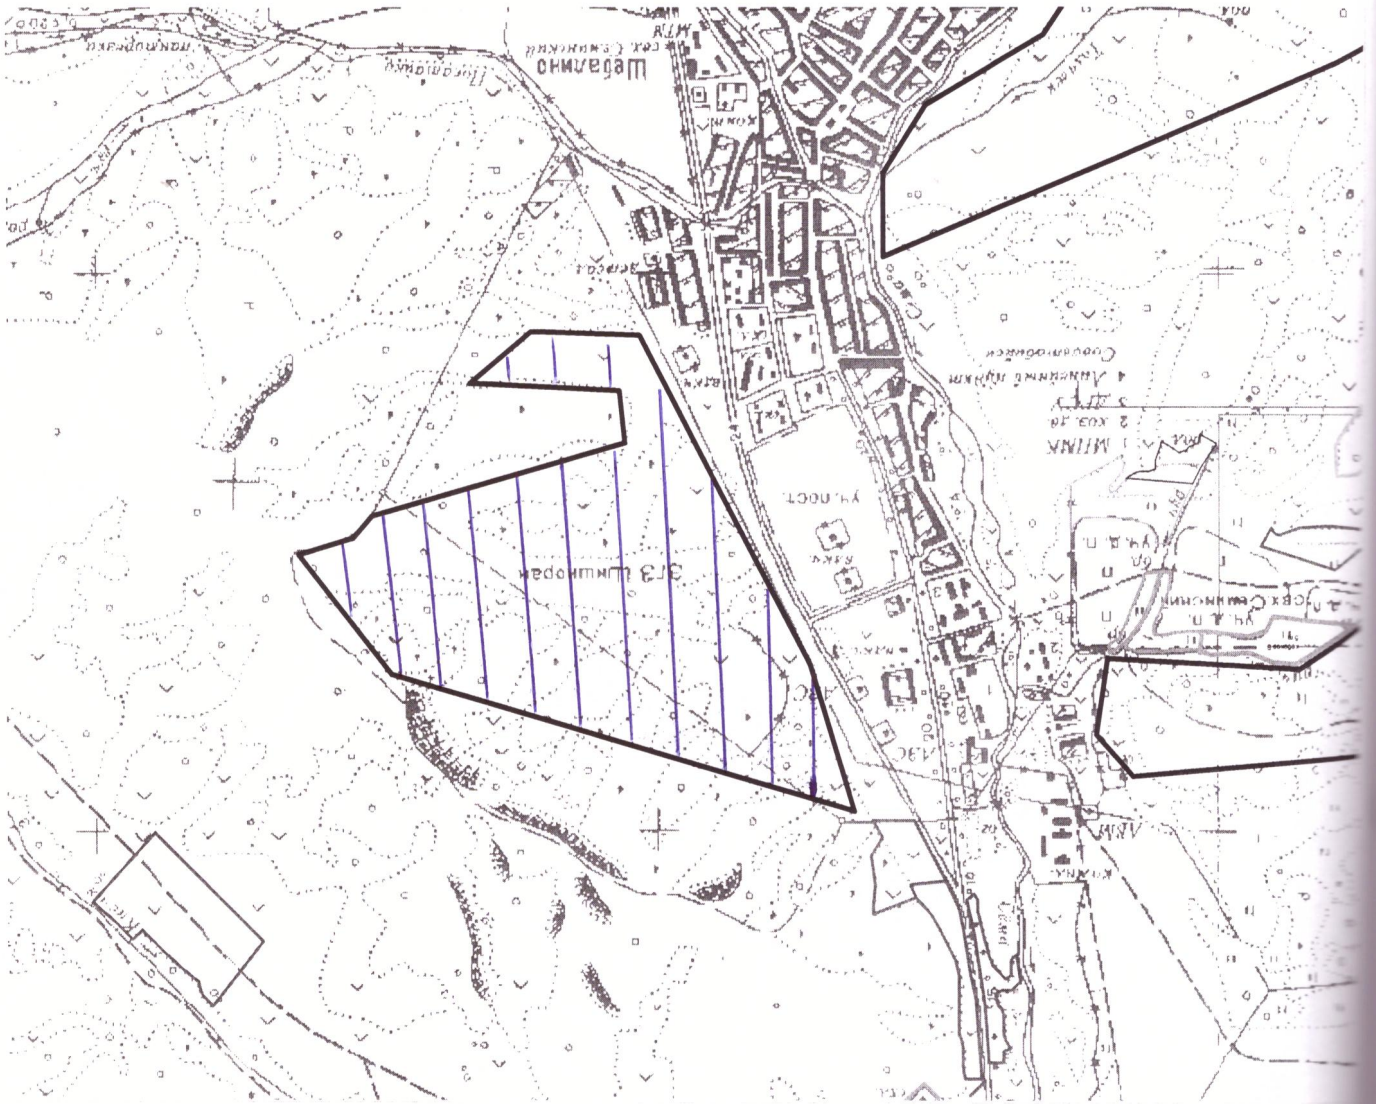

распоряжаюсь:

1. Определить земельные участки для пастбы домашнего скота согласно приложению на территории МО Шебалинское сельское поселение по следующим районам:

1.1. Район «Лесхоза» урочище Каменный, лог Траверный, Черёмушки.
1.2. Район «Шебалик» лог Кореев, лог Тавриловский, Антонов лог.

3. Контроль за исполнением настоящего Распоряжения оставляю за собой.

М.Н. Чичканов

Заптрихованным обозначено место вытаса

расположения земельных участков для вытаса на территории с. Шабелино
Район «Шабелик»

СХЕМА

Приложение № 2 к
Распоряжению Главы администрации
МО Шабелинское сельское поселение
от « 16 » ноября 2018 г. № 118-Р

101

Заштрихованным обозначено место выпаса

расположения земельных участков для выпаса на территории с. Шебалино
Район «ЧВТ»

СХЕМА

расположения земельных участков для вытаса на территории с. Щёбалино
Район «Седлушка»

Затрихованным обозначено место вытаса

Приложение № 6 к
Распоряжению Главы администрации
МО Шедягинское сельское поселение
от «16» ноября 2018 г. № 48-р