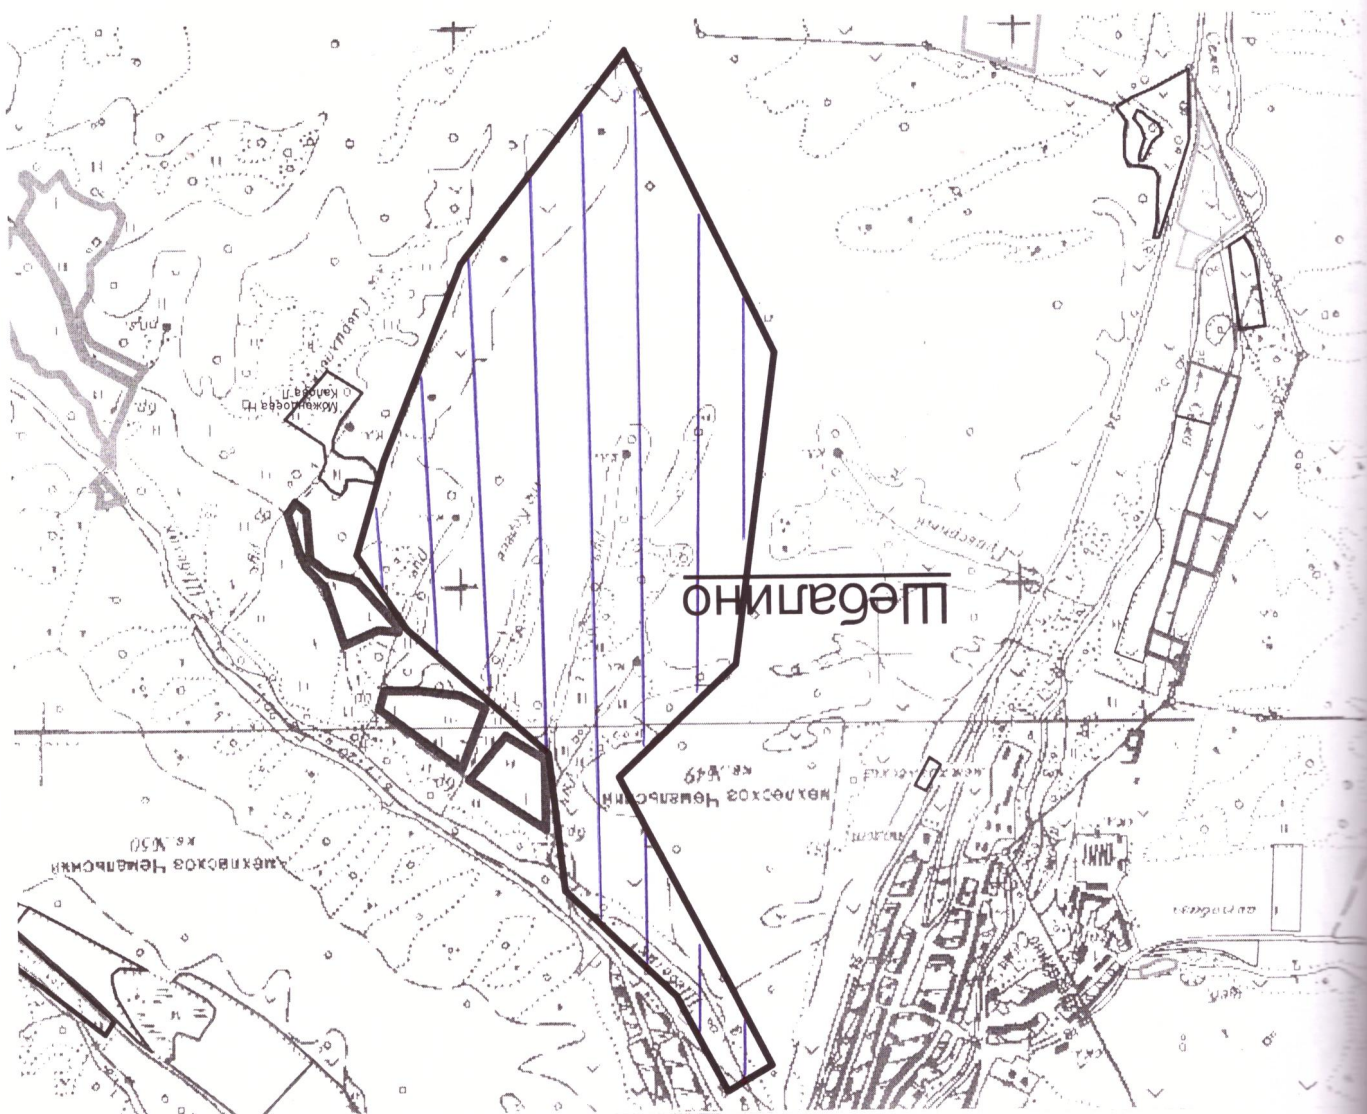

распоряжаюсь:

1. Определить земельные участки для пастбы домашнего скота согласно приложению на территории МО Шебалинское сельское поселение по следующим районам:

1.1. Район «Лесхоза» урочище Каменный, лог Траверный, Черёмушки.
1.2. Район «Шебалик» лог Кореев, лог Тавриловский, Антонов лог.

1.3. Район Селгушка урочище Селгушка.

1.4. Район «Центр» урочище Толтоек.

1.5. Район «ЧВТ» лог Пиктинкин

1.6. Район «ЛМК» урочище Шишкорак

1.7. с. Мыота урочище Ингыстаг.

2. Обнародовать данное Распоряжение населению с. Шебадино и Мыота в установленном порядке.

3. Контроль за исполнением настоящего Распоряжения оставляю за собой.

М.Н. Чичканов

Заптрихованным обозначено место вытаса

расположения земельных участков для вытаса на территории с. Шабелино
Район «Шабелик»

СХЕМА

Приложение № 2 к
Распоряжению Главы администрации
МО Шабелинское сельское поселение
от « 16 » ноября 2018 г. № 118-Р

101

Заштрихованным обозначено место выпаса

расположения земельных участков для выпаса на территории с. Шебалино
Район «ЧВТ»