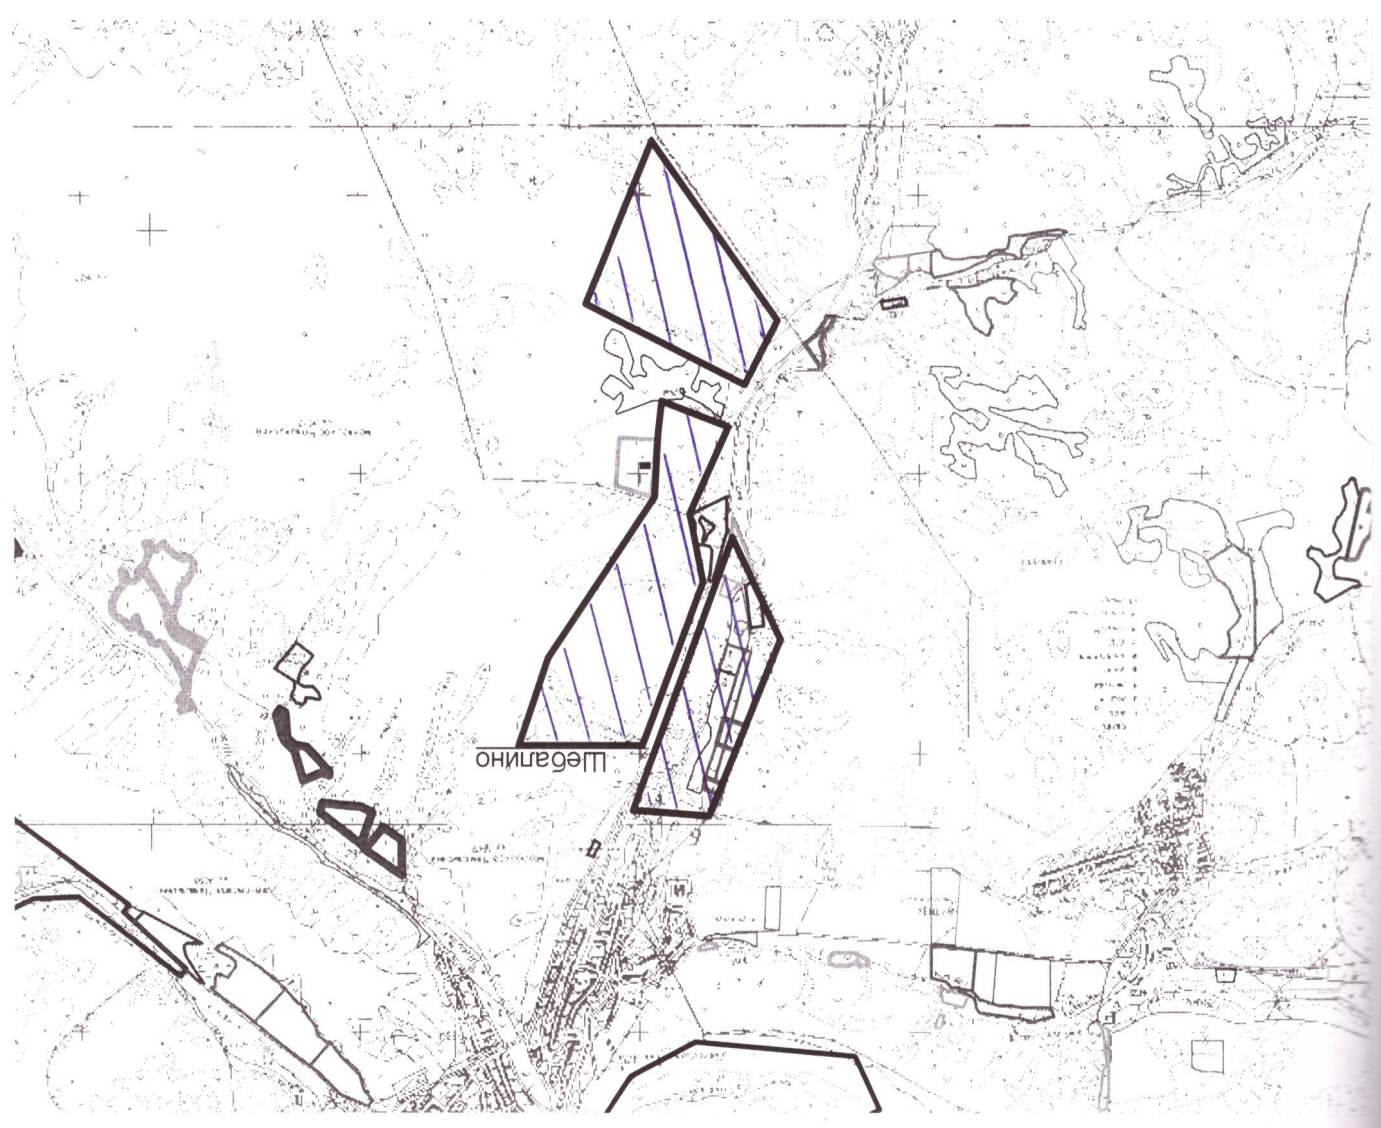

Приложение № 6 к
Распоряжению Главы администрации
МО Шедягинское сельское поселение
от «16» ноября 2018 г. № 48-р

СХЕМА
расположения земельных участков для вываса на территории с. Шедягино
Район «Лесхоз»